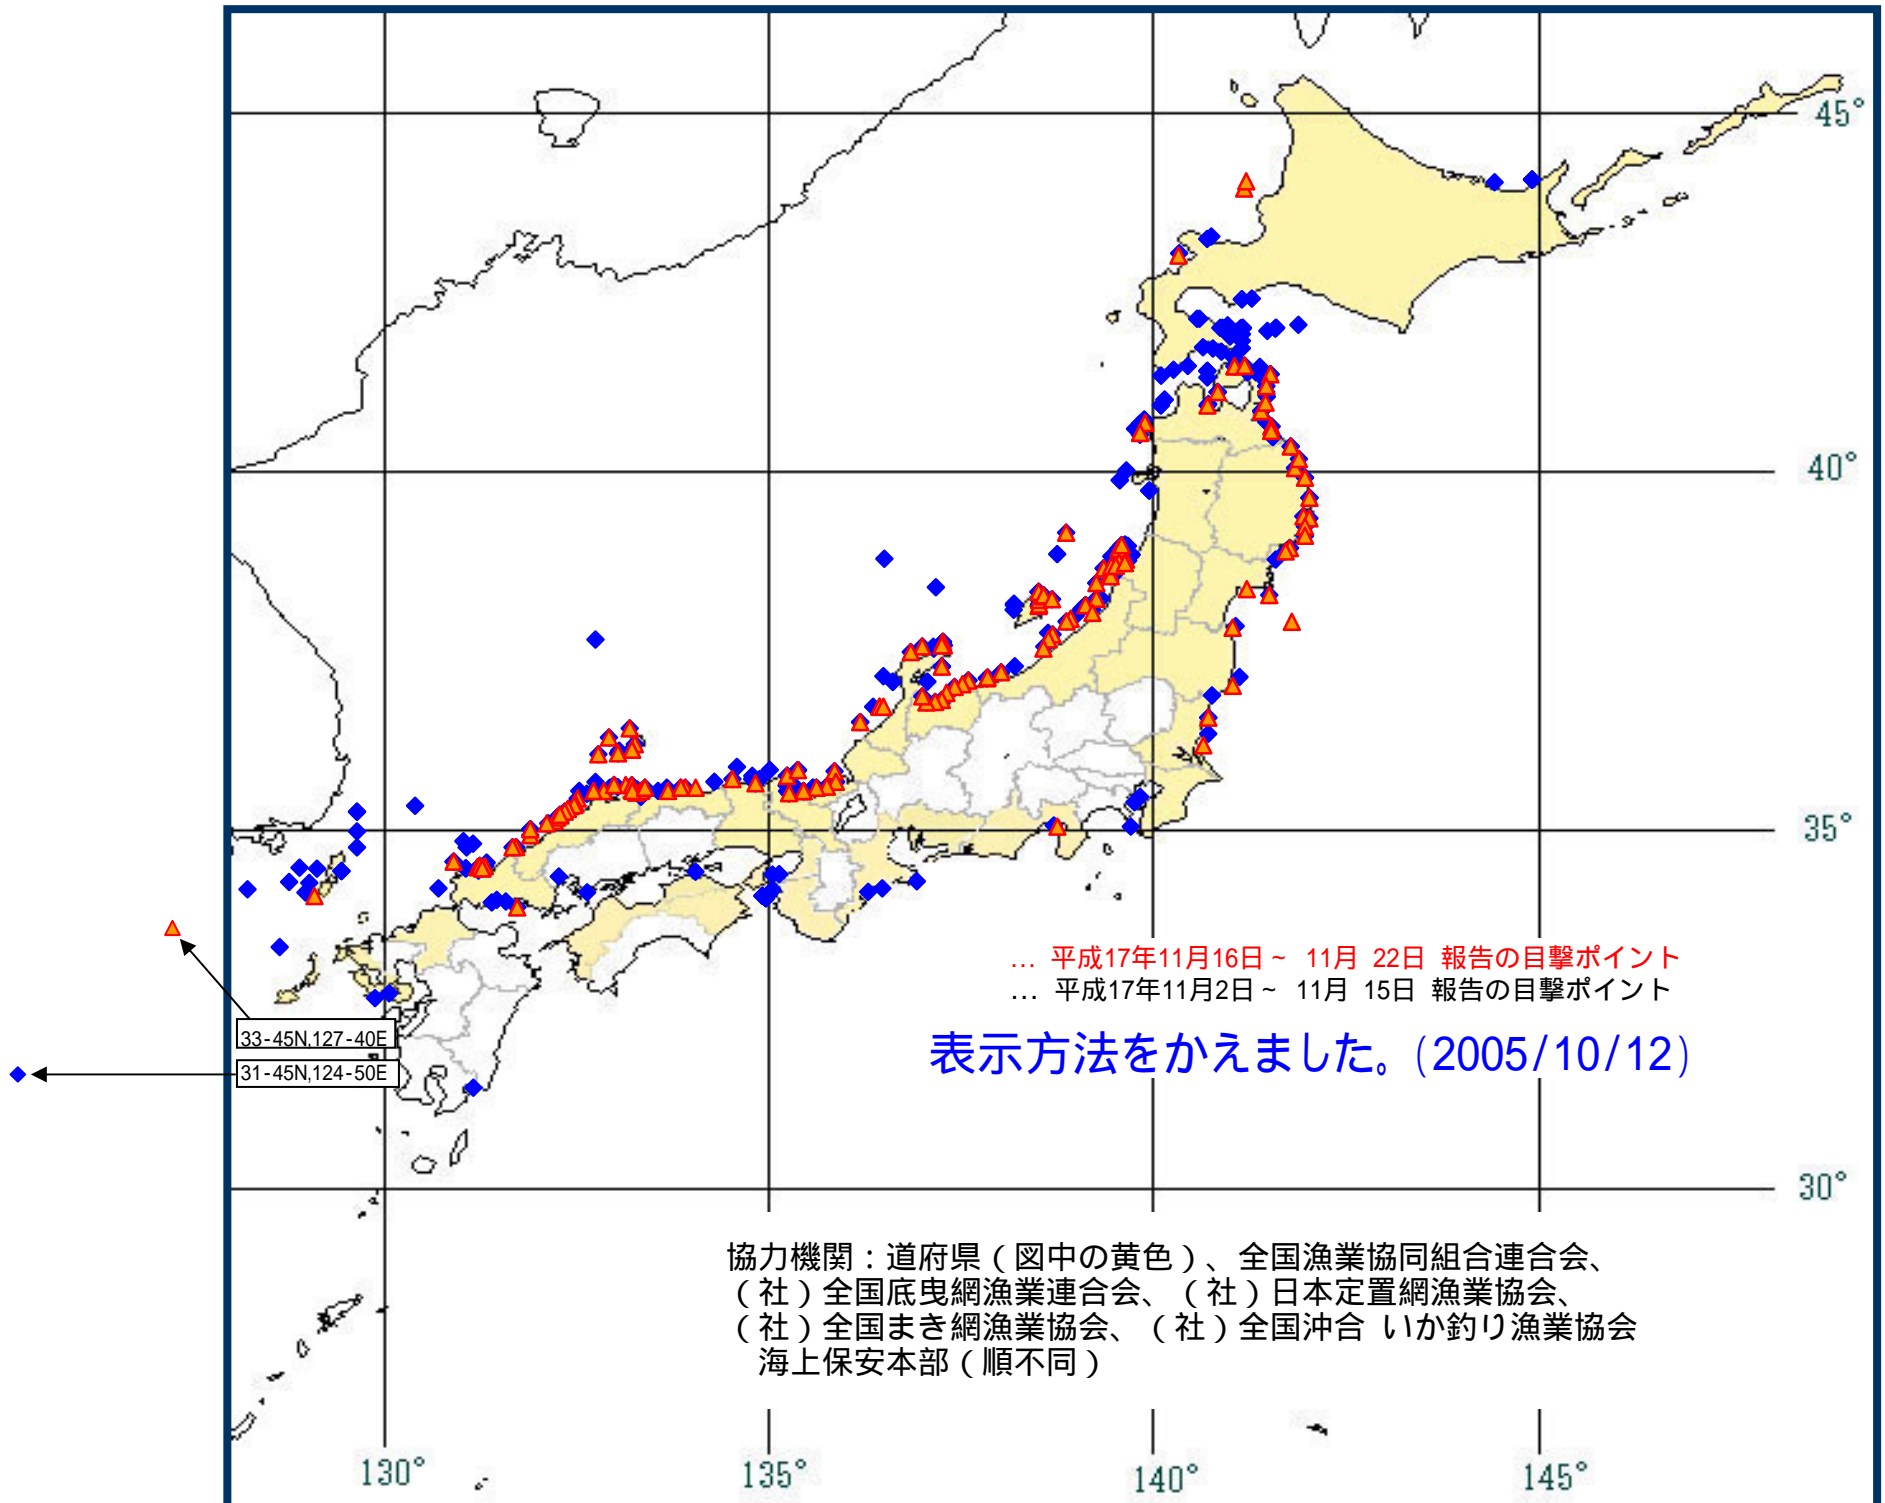

大型クラゲ (Nemopilema nomurai) 目撃情報マップ

独立行政法人 水産総合研究センター 日本海区水産研究所 平成17年11月22日 更新

3
5°

1°

°

°