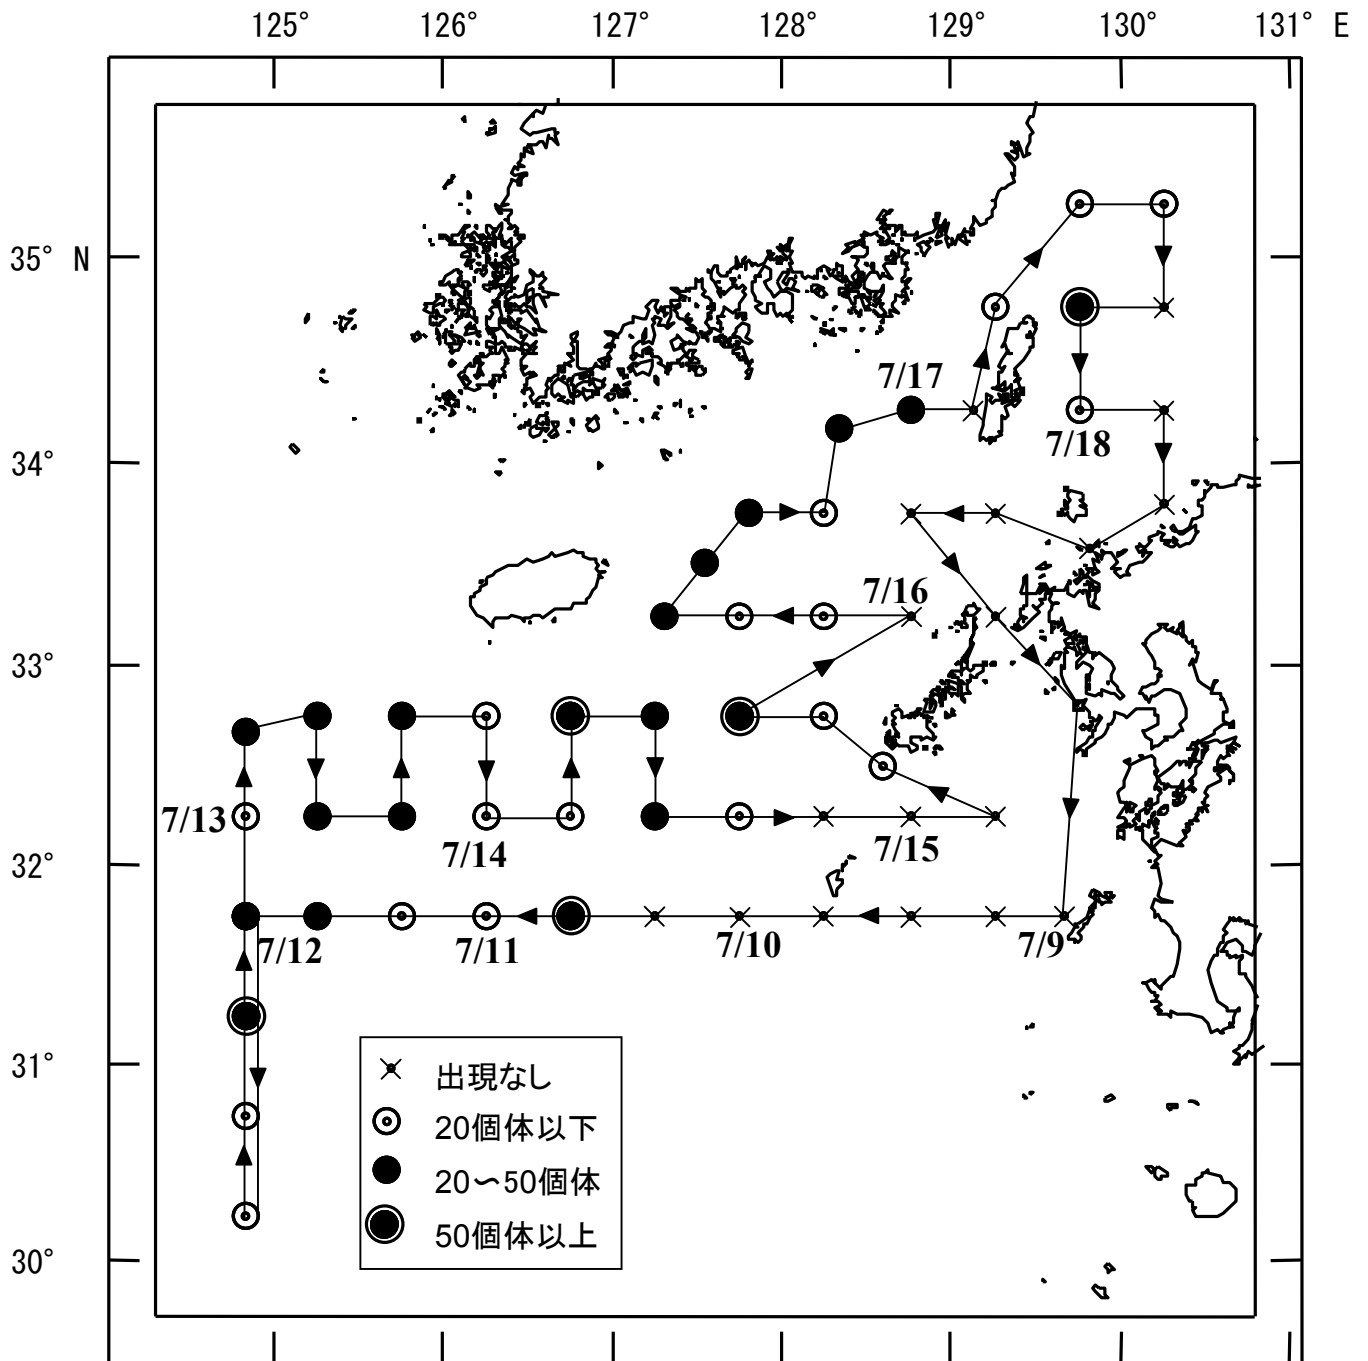

陽光丸による大型クラゲ分布調査結果速報

(LCモジ網(開口36m²)を表層50m斜引き、3kt、20分曳網の入網数。
速報につき、データ修正の可能性あり)

(独)水産総合研究センター
西海区水産研究所
陽光丸第5次航海
(2005.07.08-07.20)

傘径は20から50cmが多い。(最小11cm、最大78cm)