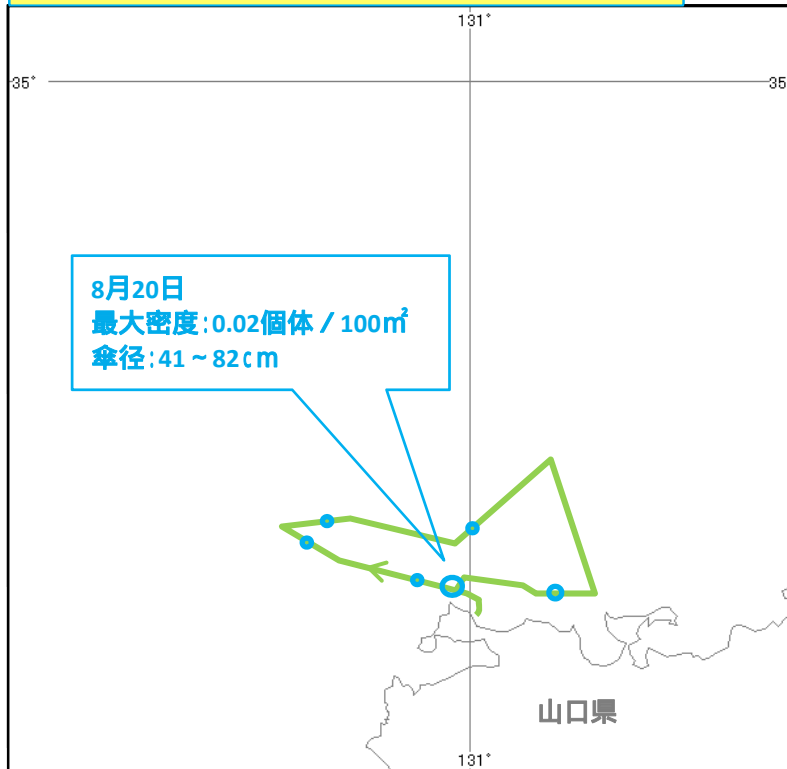

山口県沖における大型クラゲモニタリング調査  
調査:水産大学校 (寛漁丸)  
2009年8月20日

対馬周辺の大型クラゲ分布調査:水産大学校 2009年9月15日～16日