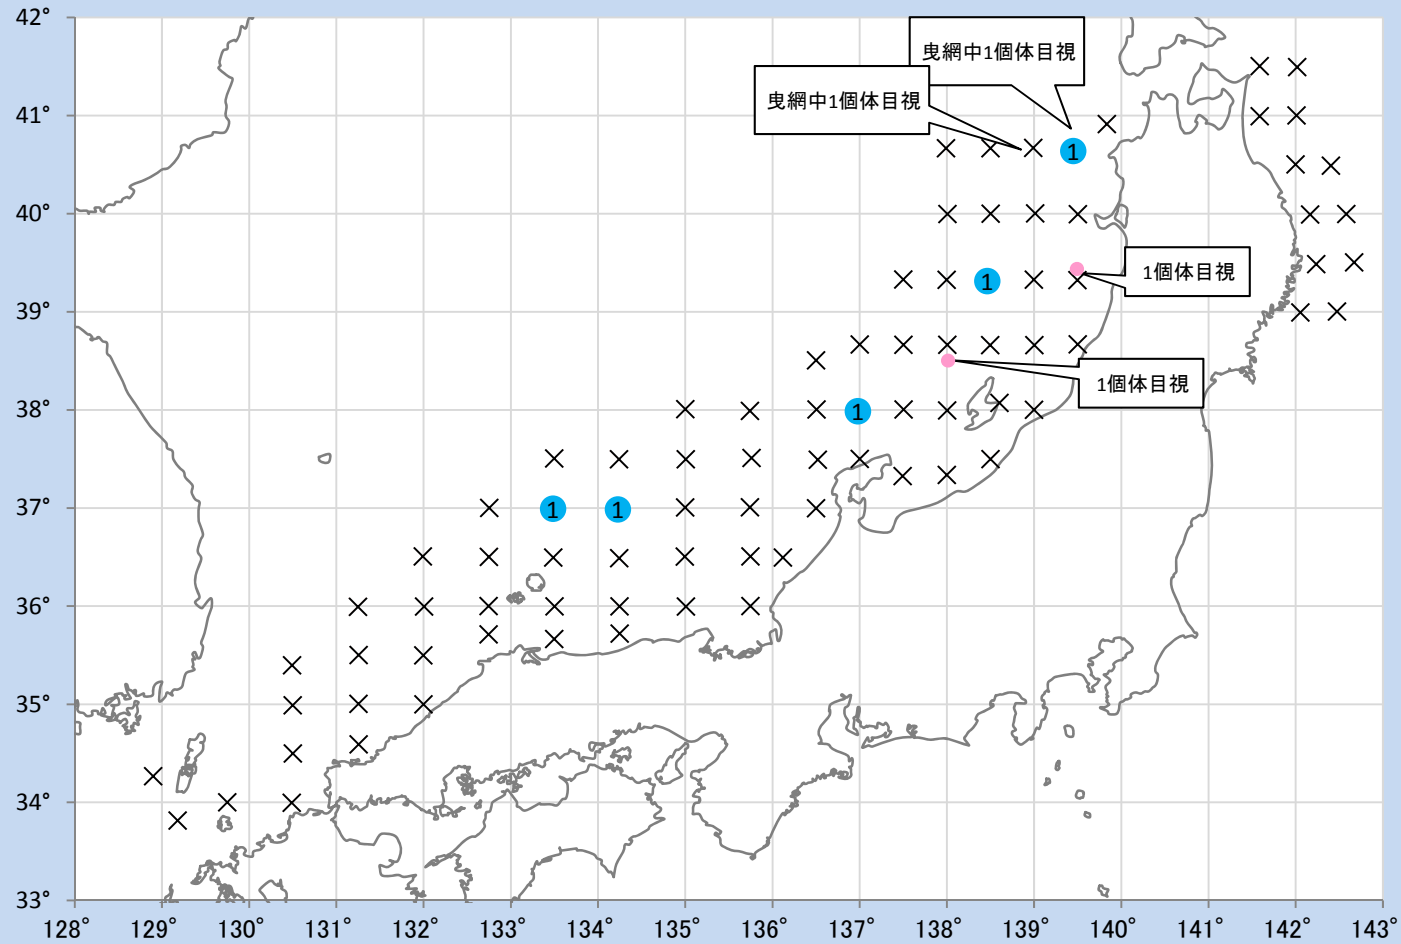

大型クラゲ沖合分布調査(LCネット, 目視調査)

調査：芙蓉海洋開発株式会社 第五開洋丸

調査期間：2013年10月2日～10月23日

●: 入網あり
(数字は入網個体数)
x: 入網なし