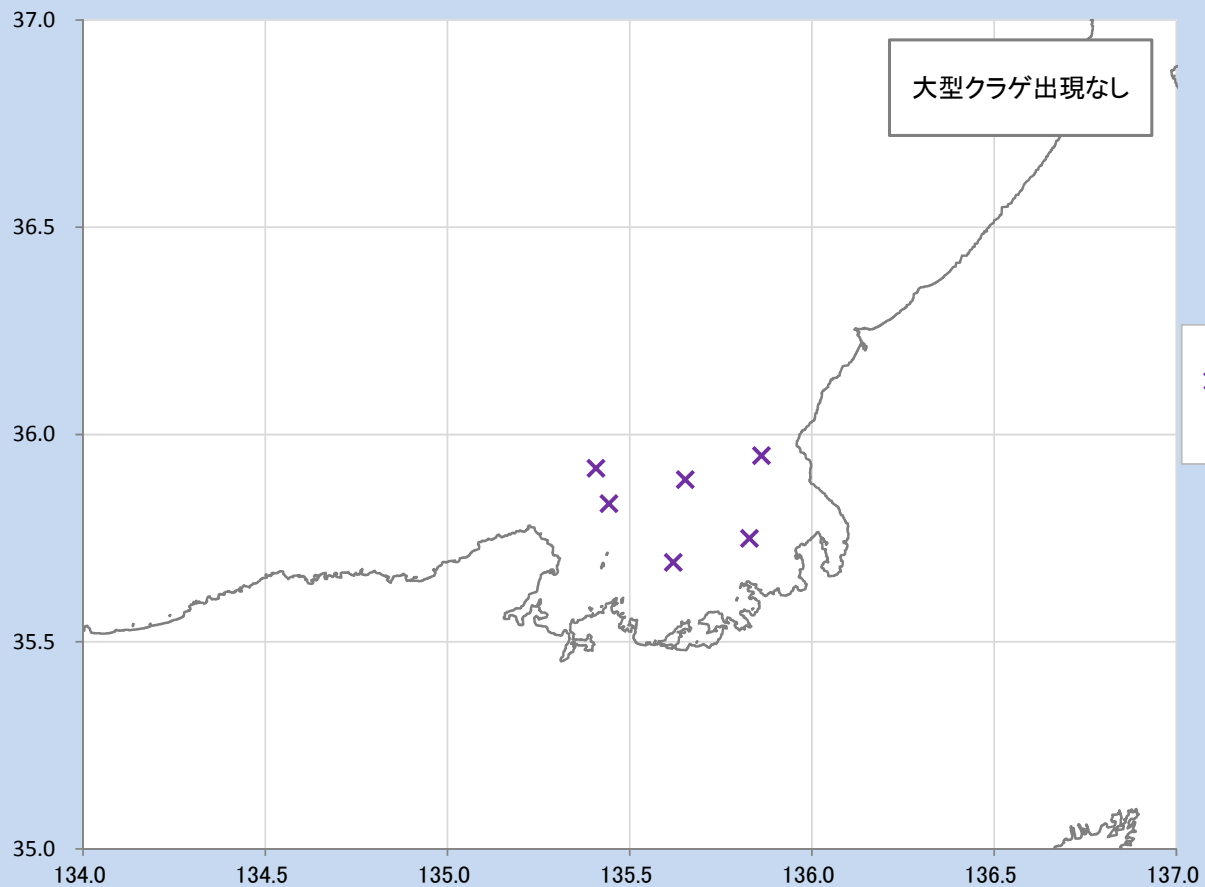

大型クラゲ一斉調査（LCネット及び目視）
調査：福井県水産試験場 調査船 福井丸
調査期間：2014年10月8日～10月9日

× LCネット調査地点
(福井県)

大型クラゲ出現なし