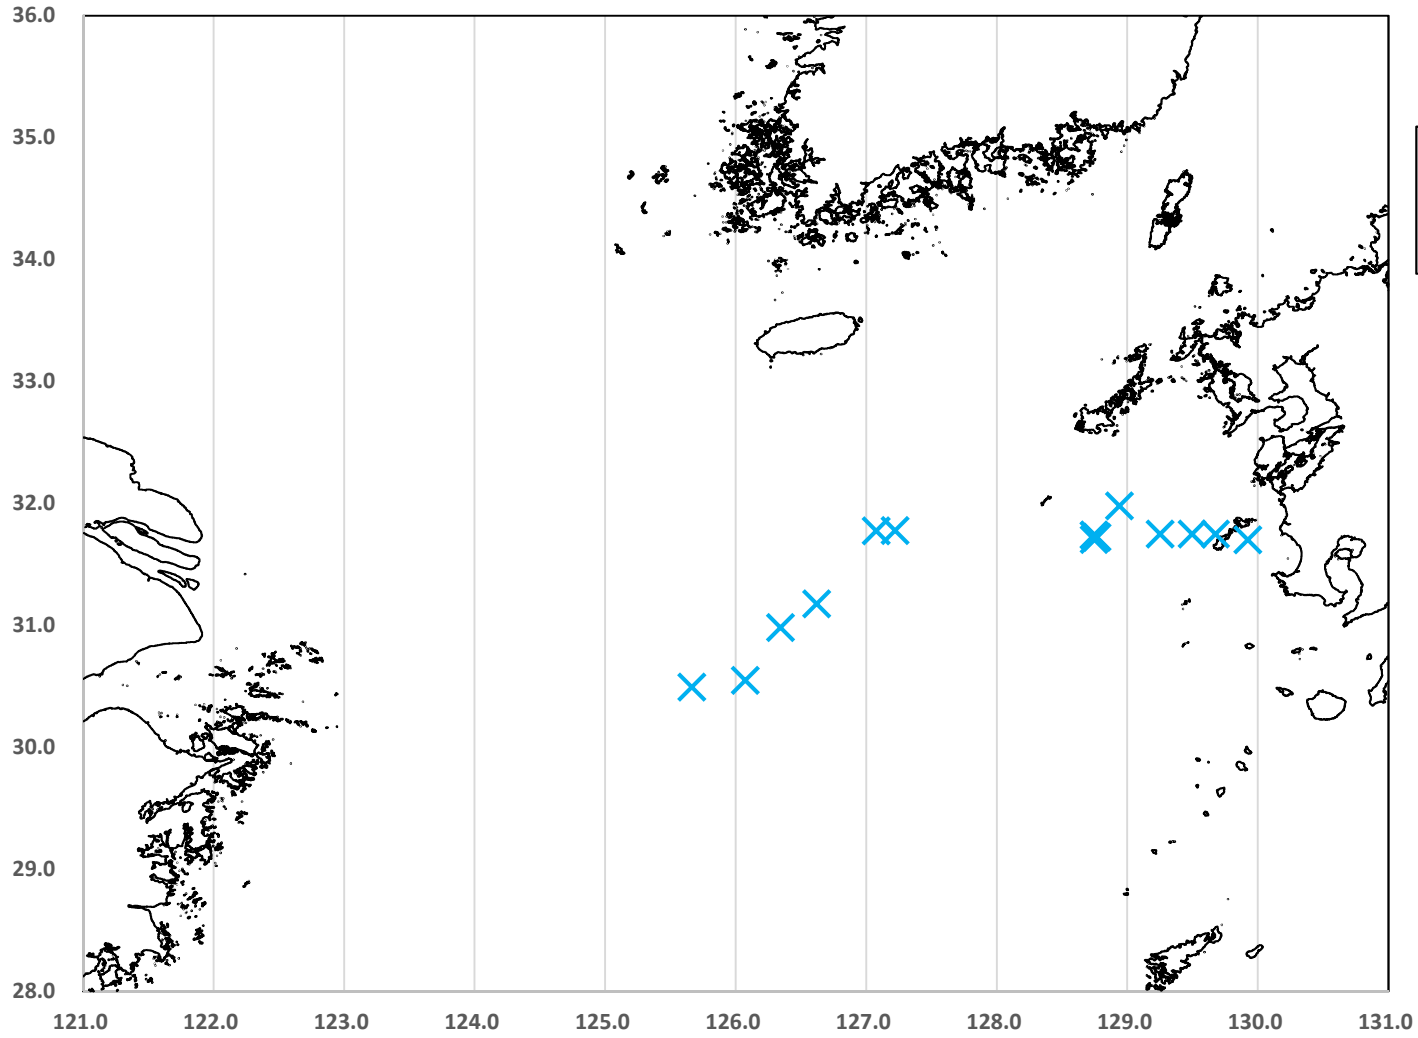

大型クラゲ出現調査（平成28年10月13日～10月17日）

平成28年度陽光丸  
第6次航海  
2016.10.13-10.17

× 航海中目視なし