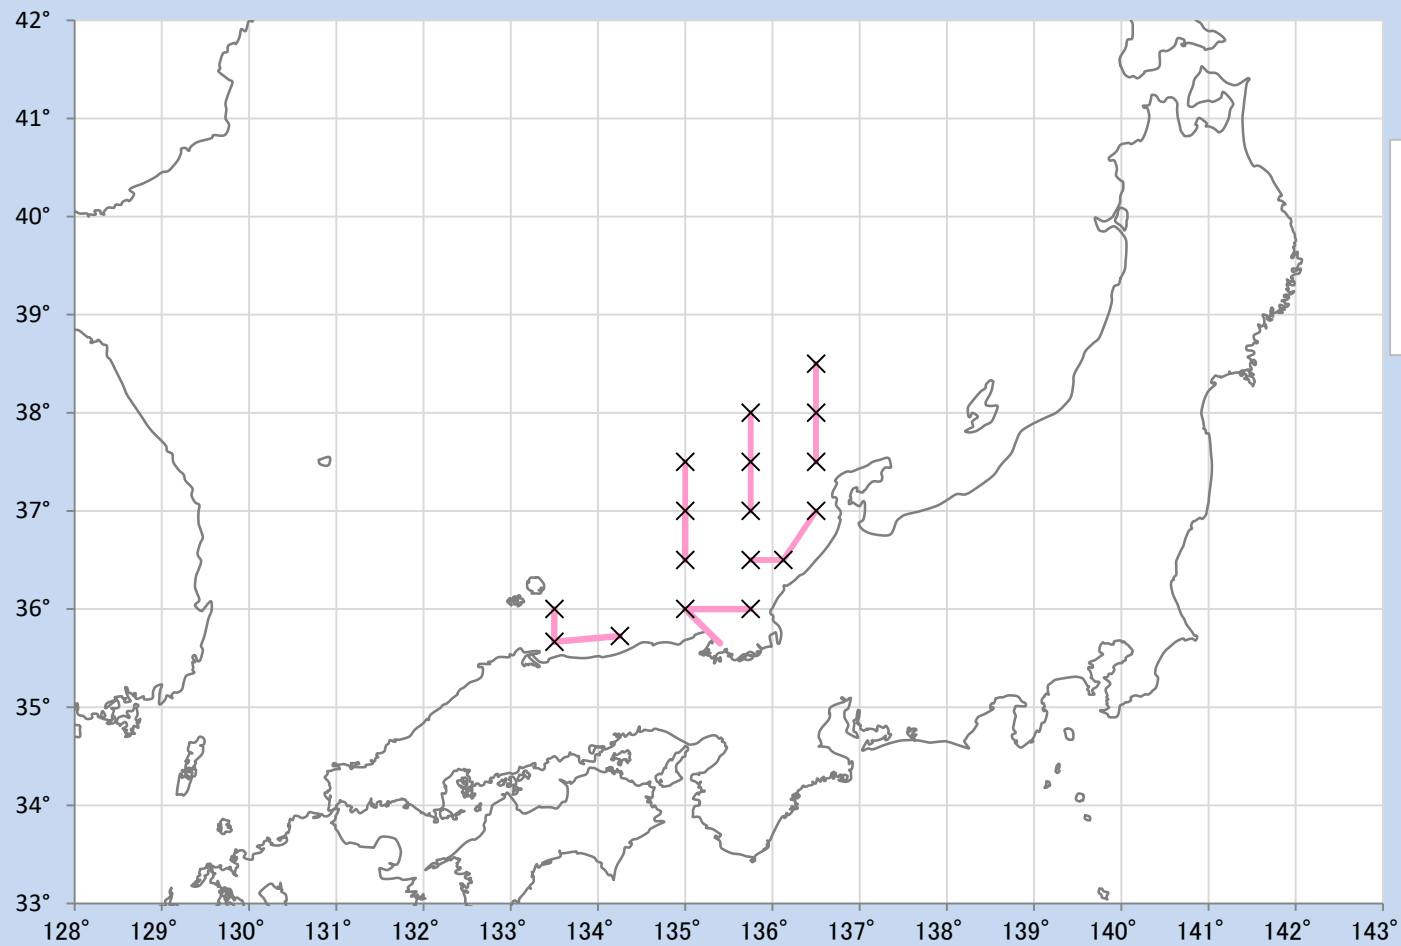

日本海中部大型クラゲ沖合分布調査(LCネット, 目視調査)

調査：水産研究・教育機構(水産大学校 天鷹丸)

調査期間：2022年9月4日～9月11日

x : 入網・目視なし

— : 航走中目視なし